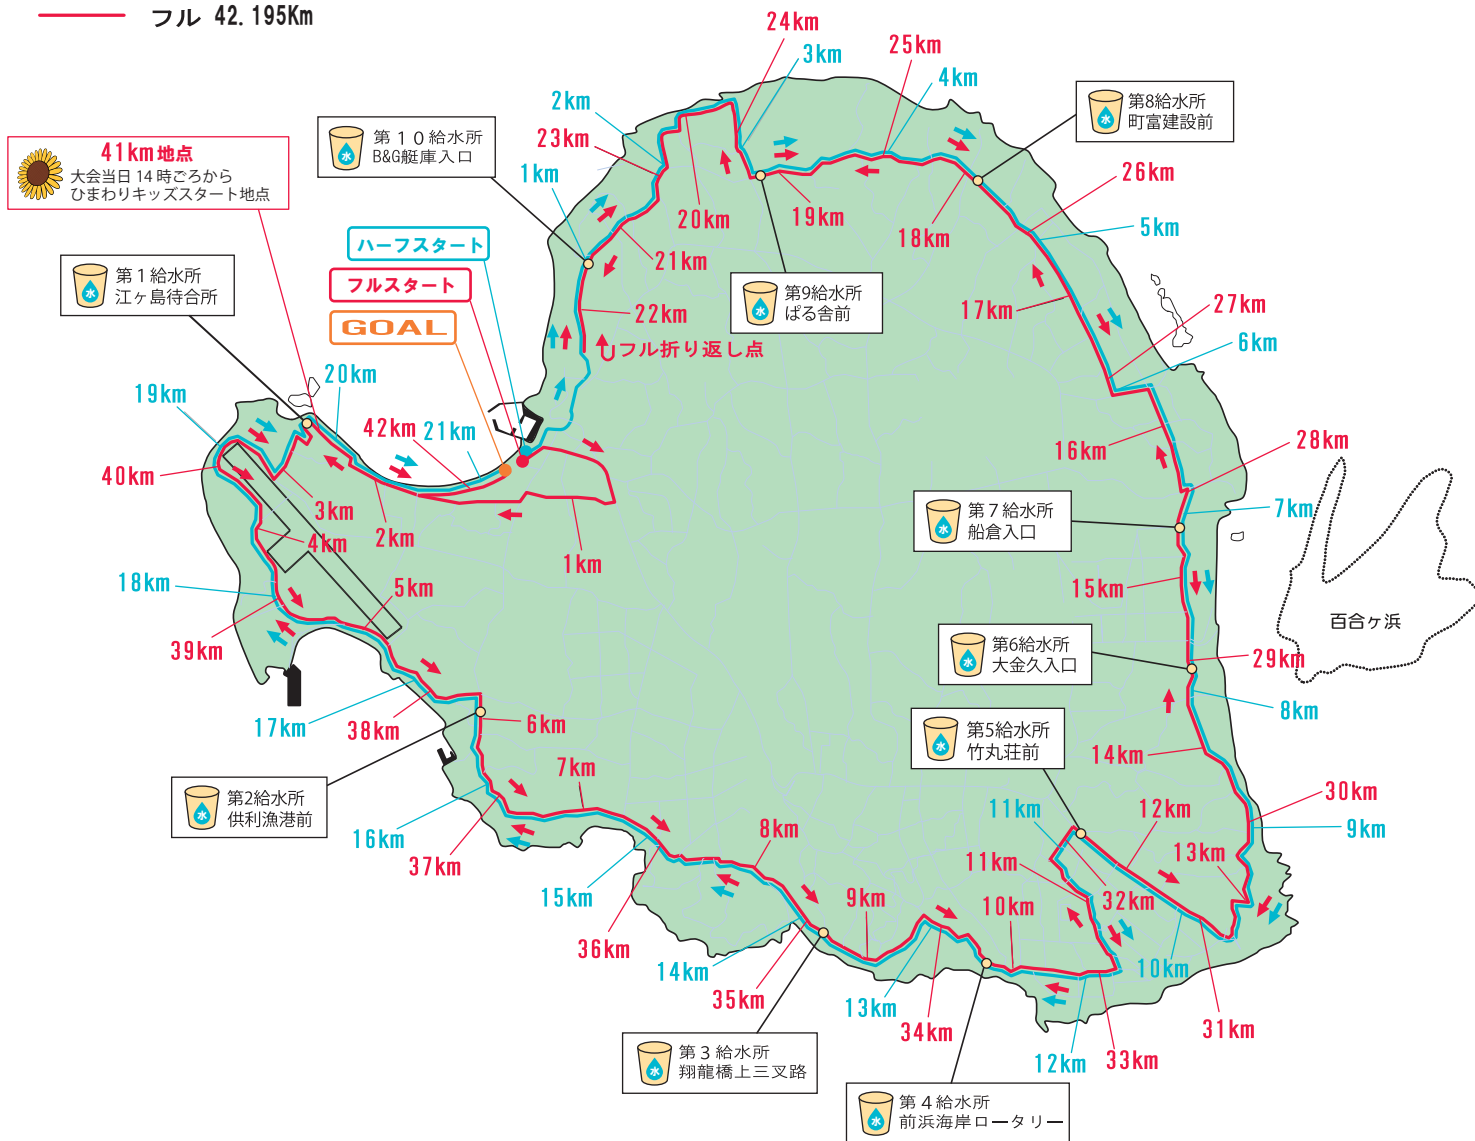

ヨロンマラソンコースマップ

— ハーフ 21.0975Km
— フル 42.195Km

ヨロンマラソンコース高低差