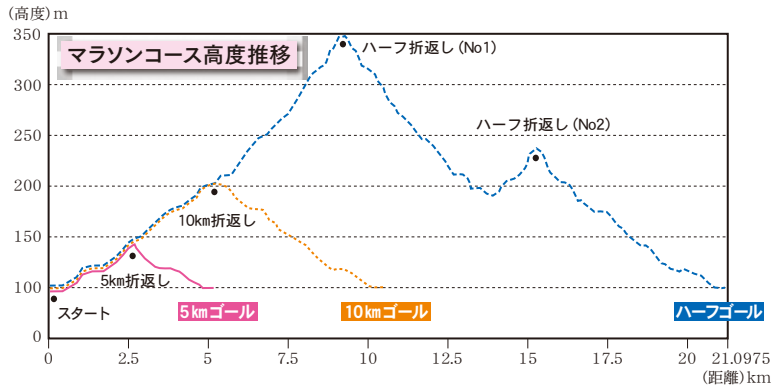

マラソンコースガイド

八女市役所 黒木支所
(更衣室・WC有)

八女市
黒木体育センター

大会会場

WC

スタート

ゴール

黒木大藤

給水所

- ハーフコース
- 10kmコース
- 5kmコース

八女市イメージキャラクター
みどりちゃん